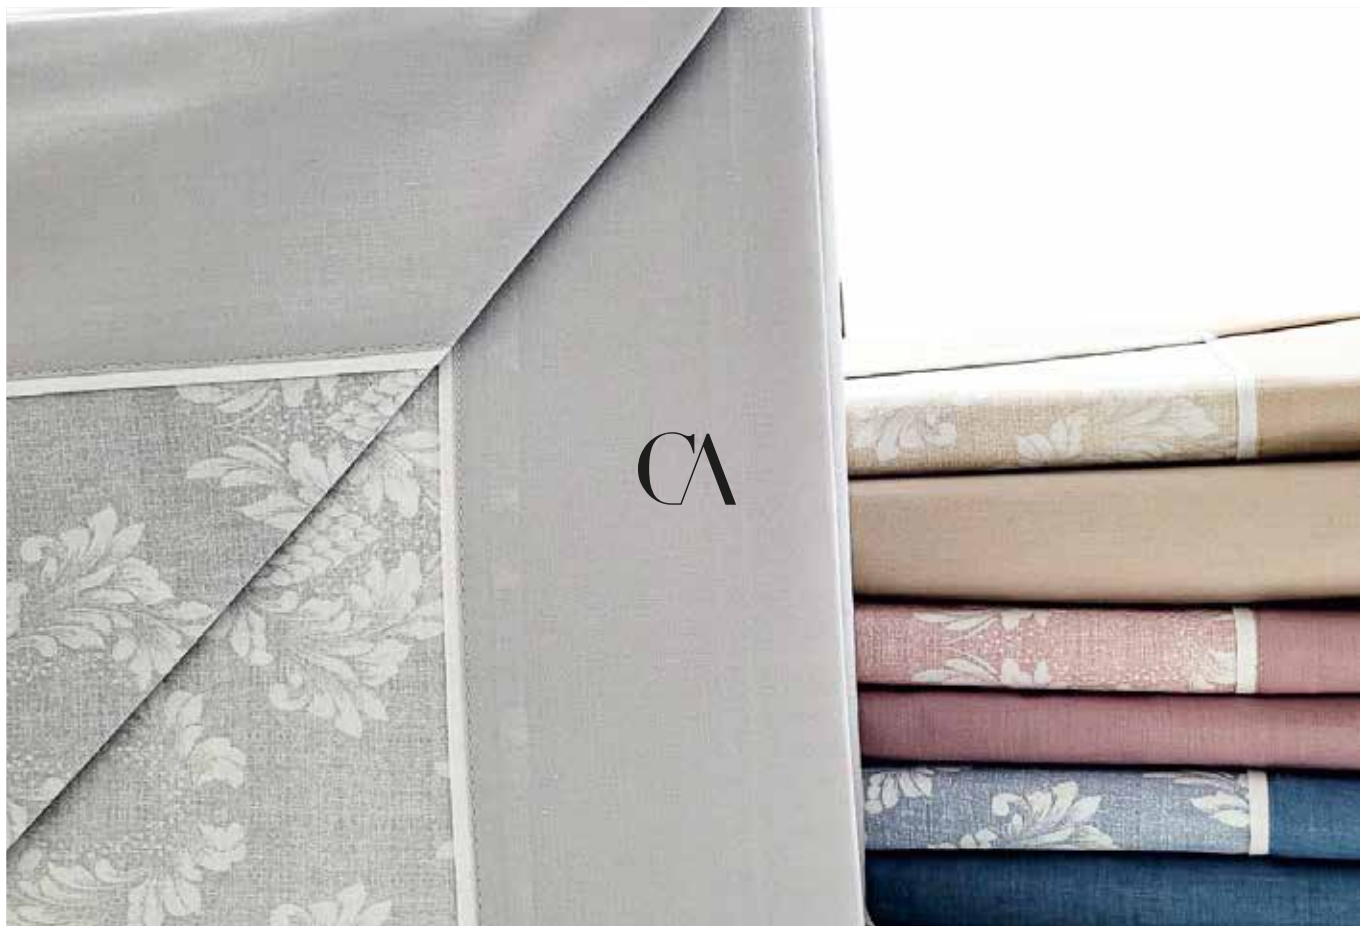

DÁLIA 2

CINZA | BEGE | ROSA | AZUL