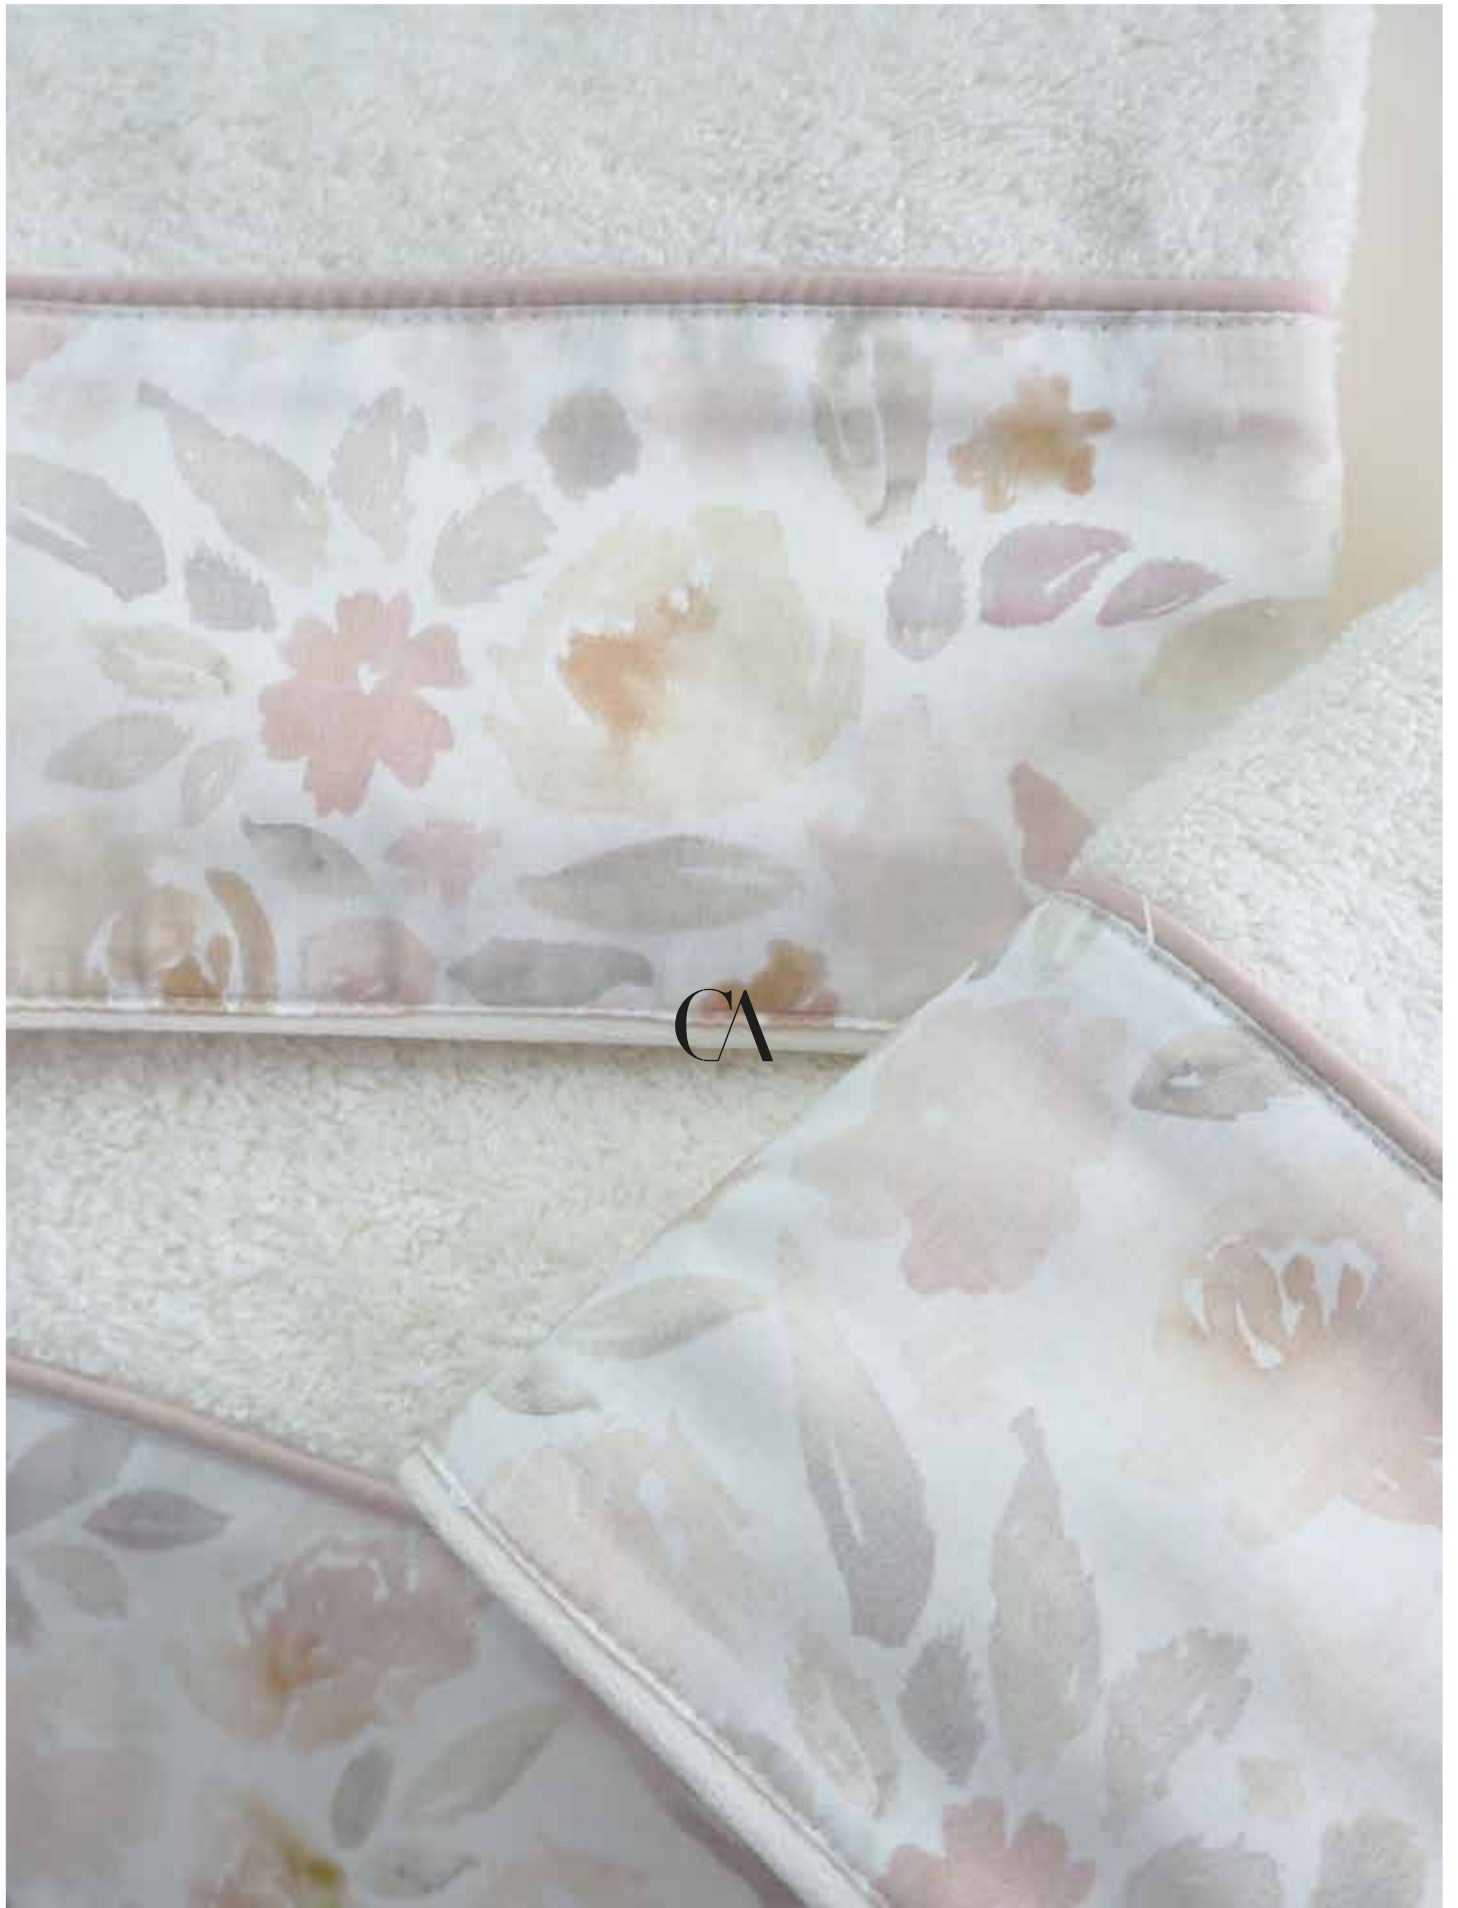

IANA - 14
100% ALGODÃO | BARRA EM CETIM
LENÇOL - 100X150 CM | TOALHA - 50X100 CM | TOALHETE - 30X50 CM

IANA - 15

100% ALGODÃO | BARRA EM CETIM

LENÇOL - 100X150 CM | TOALHA - 50X100 CM | TOALHETE - 30X50 CM