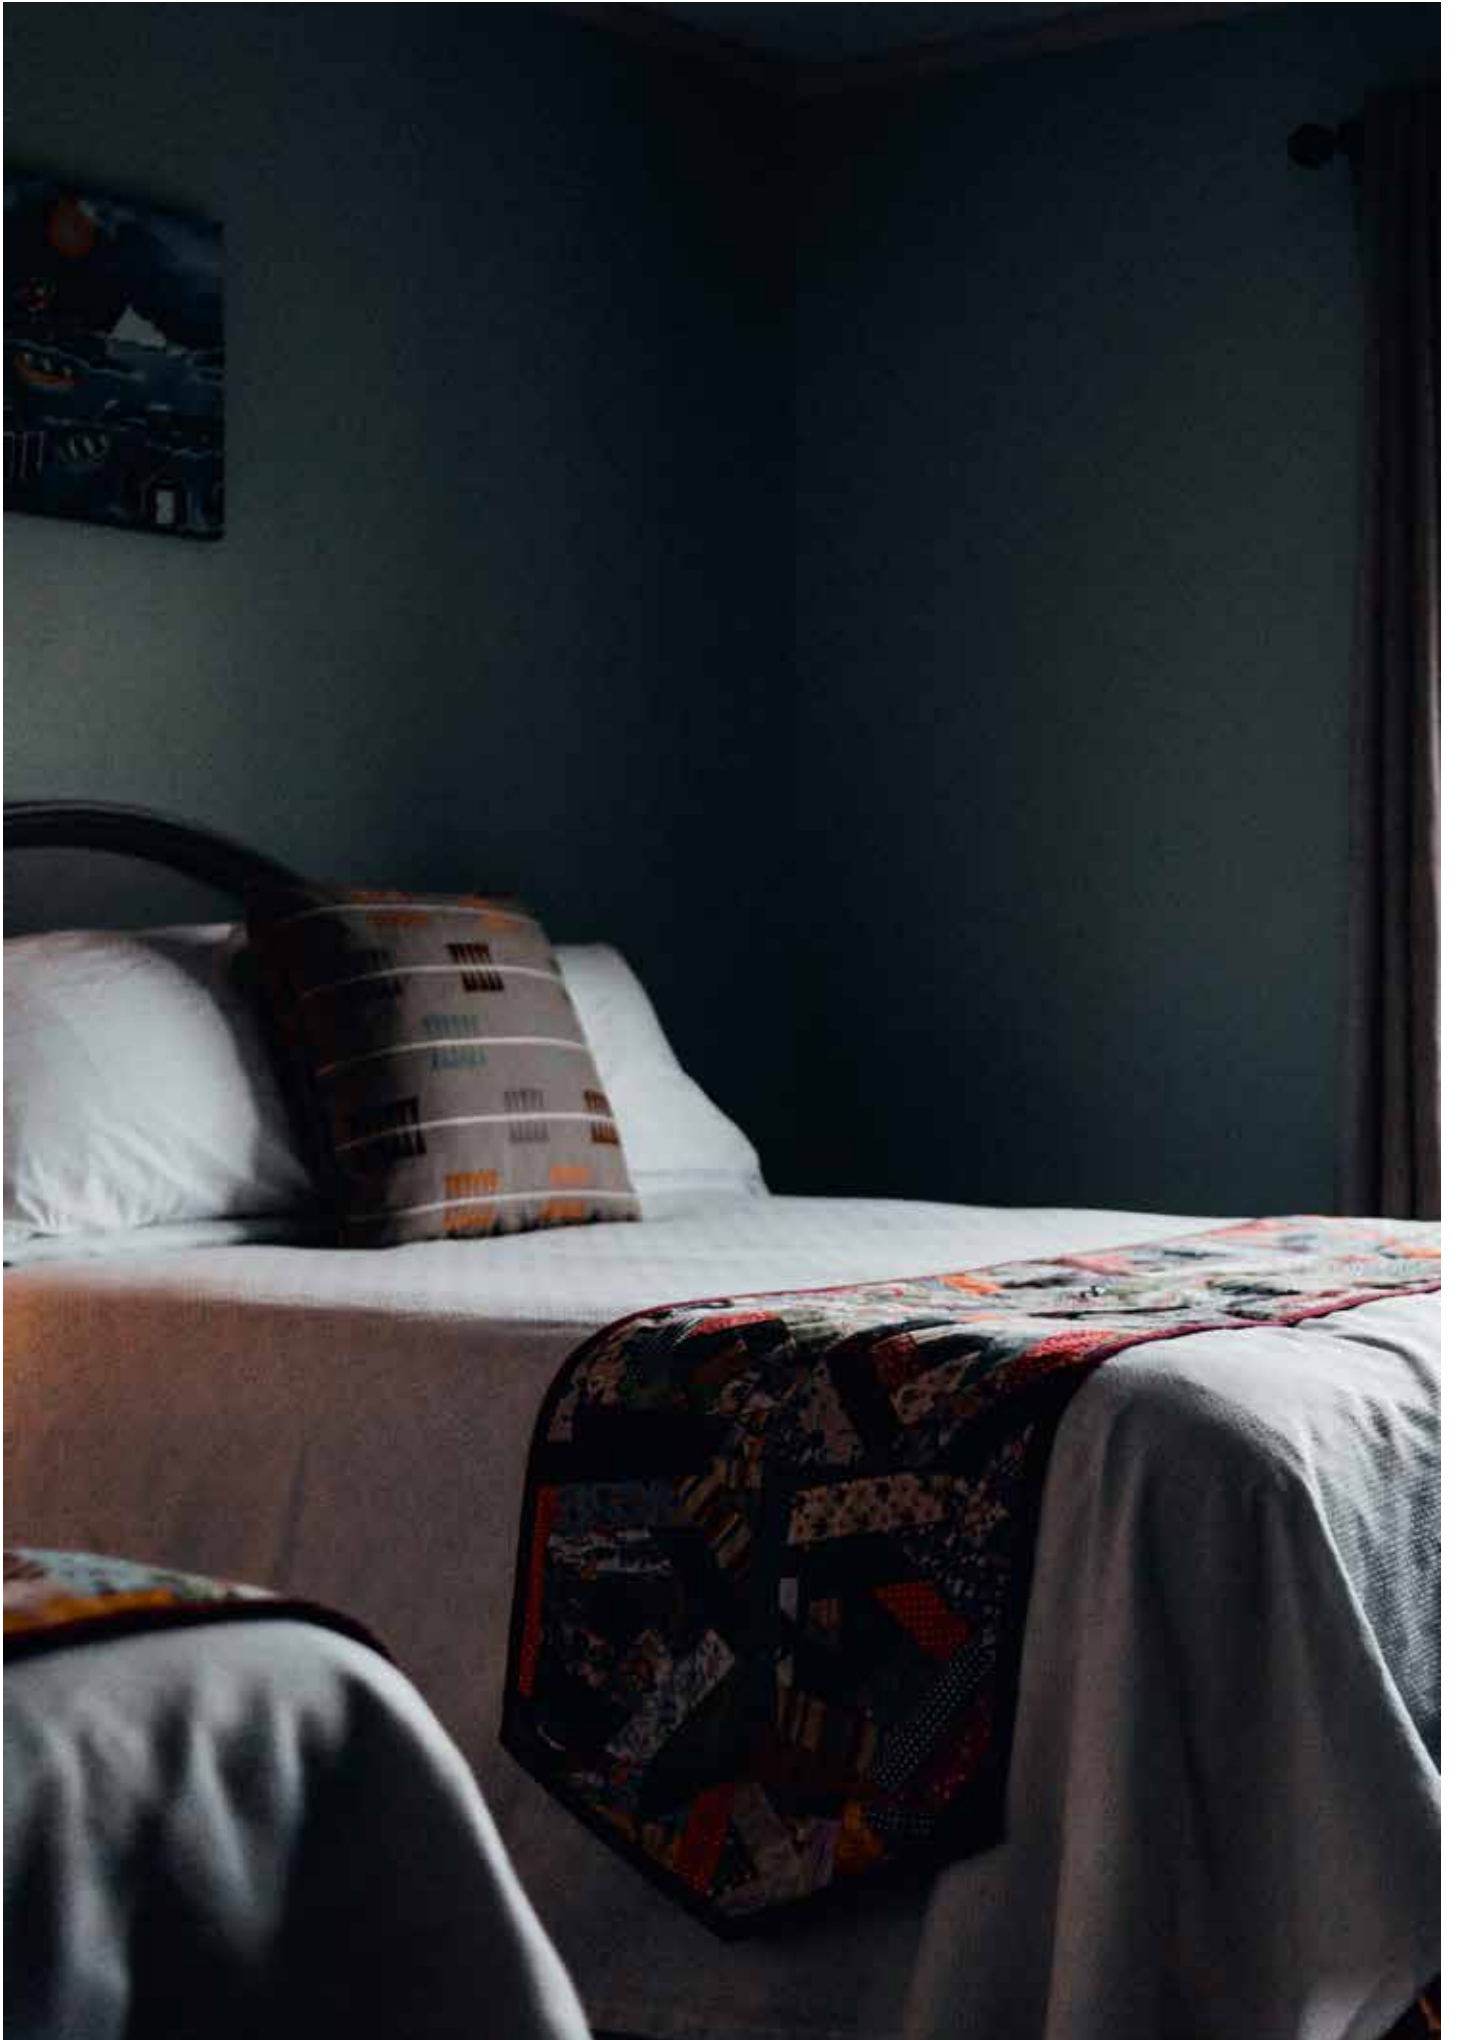

PERRO

GATO

PAVO

BROOKLYN
45X45 CM

CONJUNTOS

DENALI
VELUDO

DENALI - BEGE
2 ALMOFADAS - 45X45 CM
COBRE PÉS - 60X220 CM.

DENALI - AZUL
2 ALMOFADAS - 45X45 CM
COBRE PÉS - 60X220 CM.