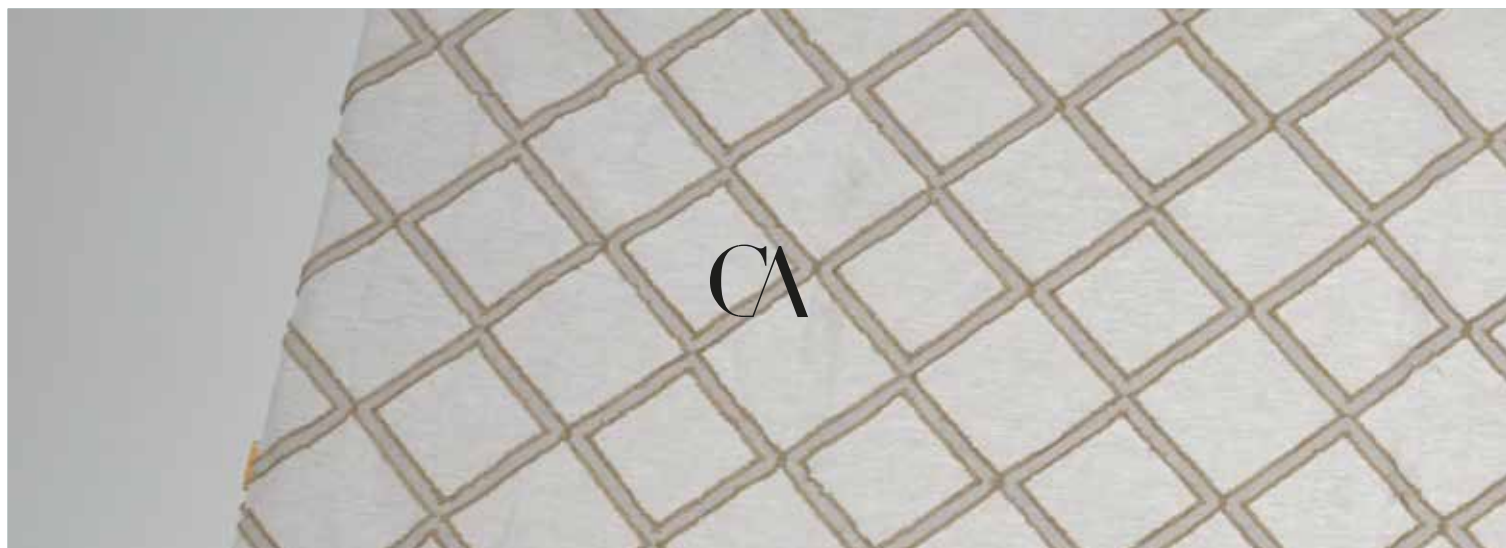

11. PILAR 4 _ POMPOM [DUPLA FACE]*

30X50 CM

PILAR - PRETO
30X50 CM | 45X45 CM | 60X60 CM
ALMOFADA EM JACQUARD

1. NOLA 1 _ COM VIVO
45X45 CM

2. NOLA 2 _ SIMPLES
45X45 CM

3. NOLA 3 _ SIMPLES
30X50 CM

4. NOLA 4 _ COM VIVOS
30X50 CM