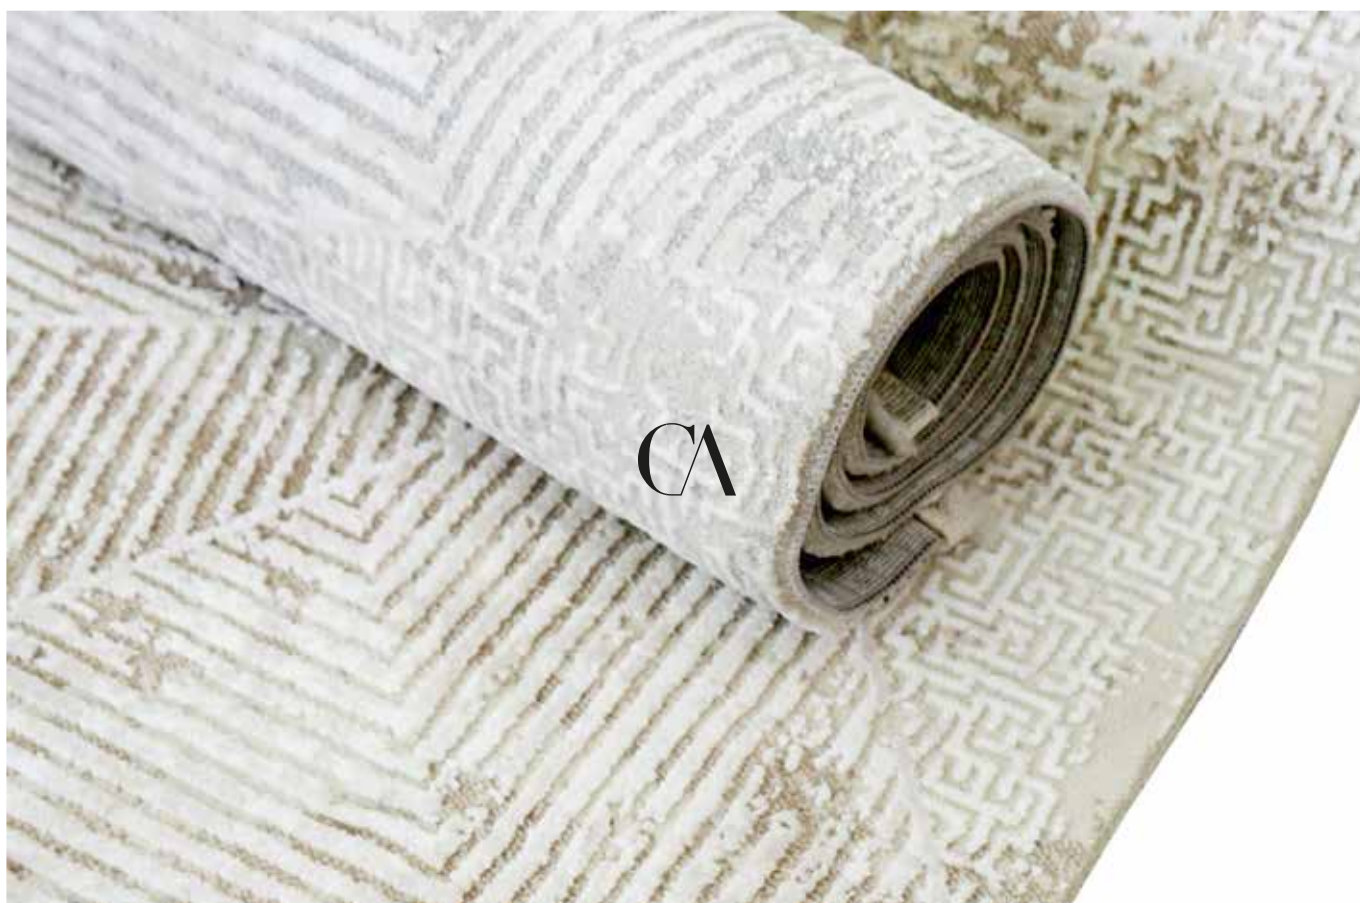

CA

CINZA
133X190 CM | 180X230 CM | 160X230 CM
BEGE

PABLO

133X190 CM | 160X230 CM

50% POLIÉSTER
50% POLIPROPILENO