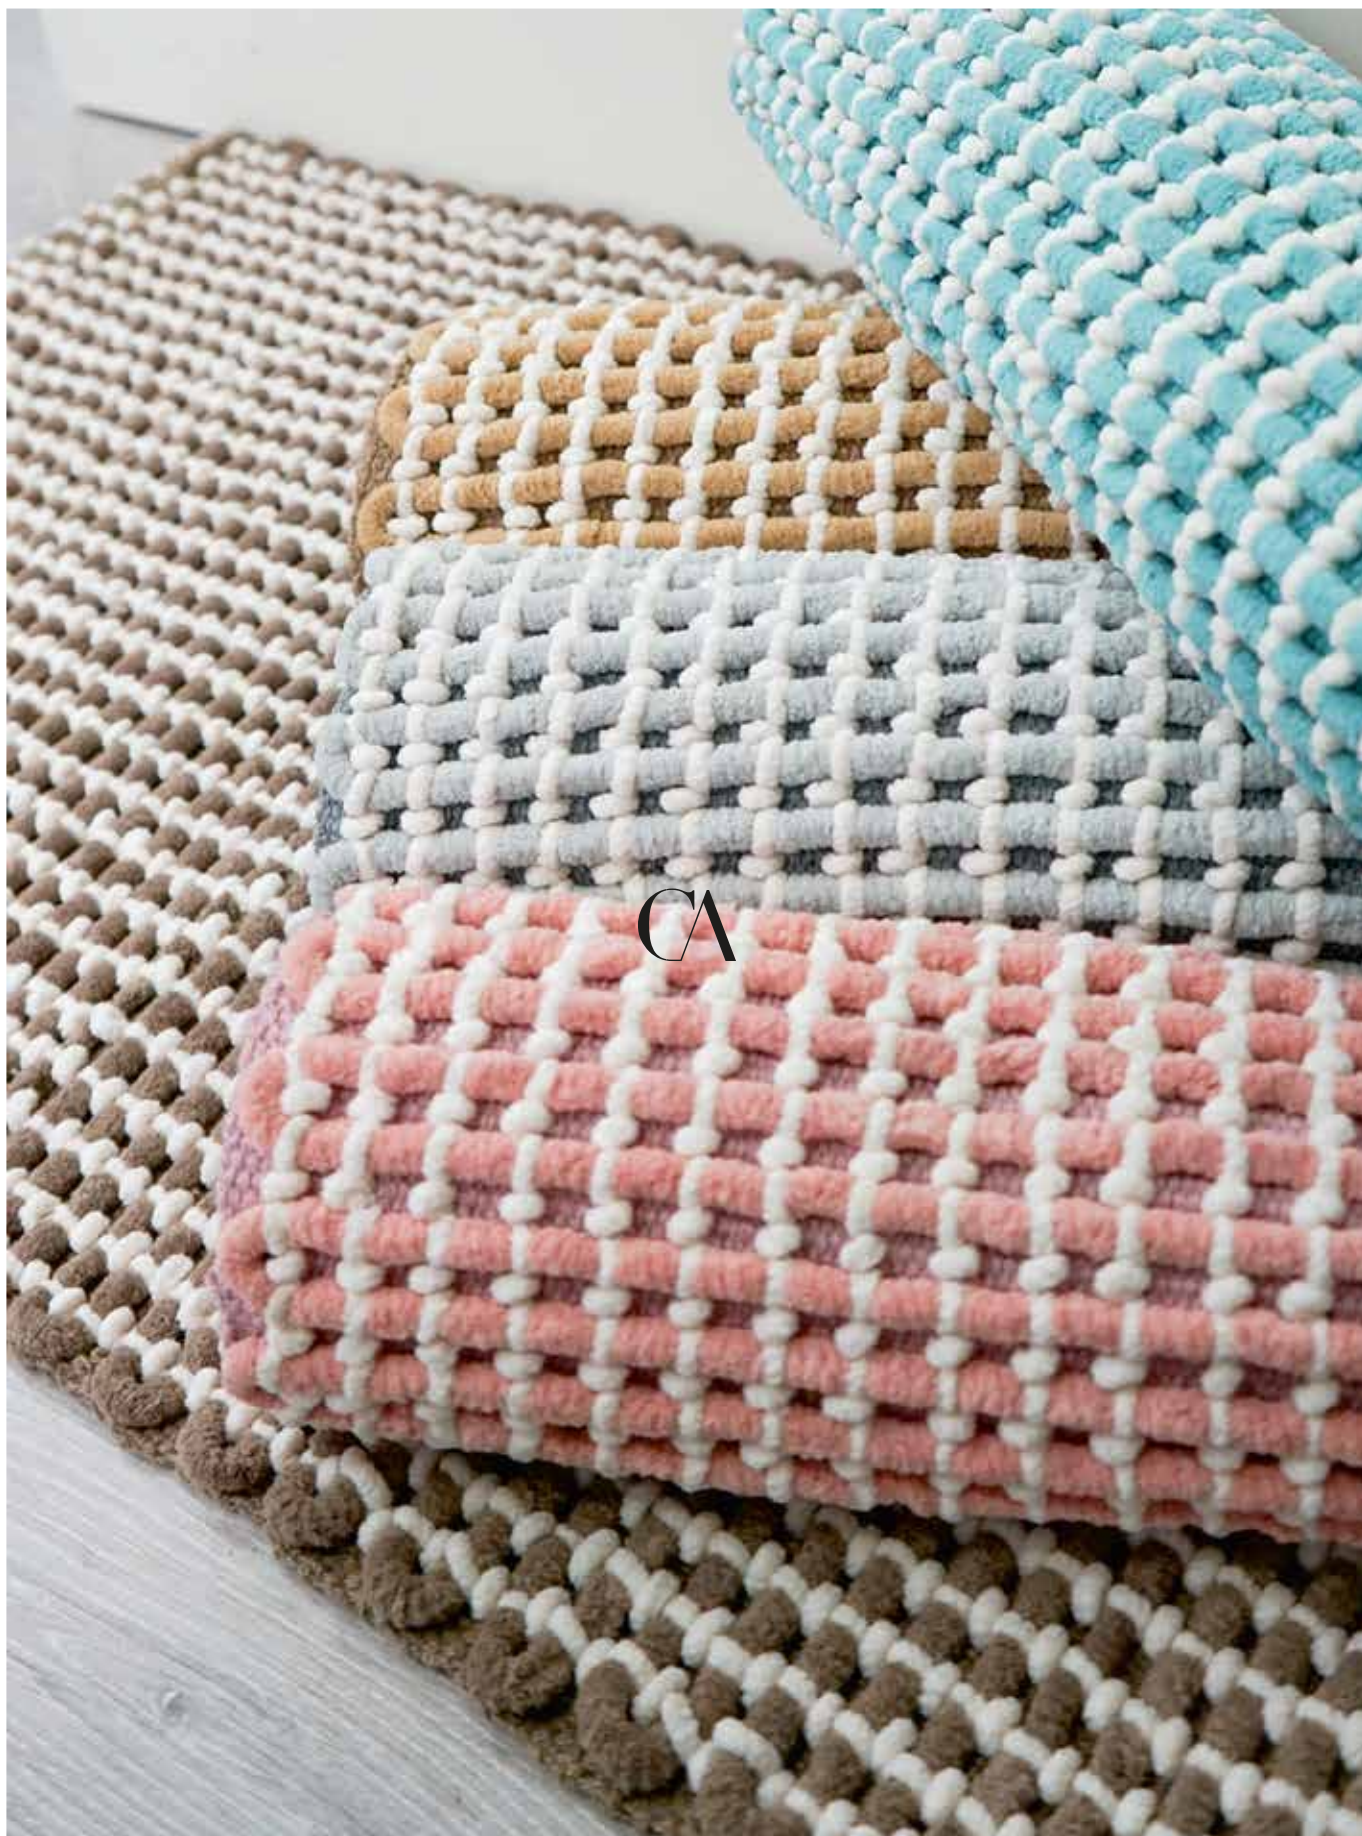

072

60% ALGODÃO
40% MICROCHENIL

TAUPE | CINZA CLARO | PÉROLA | ROSA | VERDE-ÁGUA

50X80 CM | 60X110 CM | 70X120
80X150 CM | 120X160 CM | TERNO

3 4 2

60% ALGODÃO
40% MICROCHENIL

CASTANHO | VERDE-ÁGUA | BEGE | CINZA | ROSA