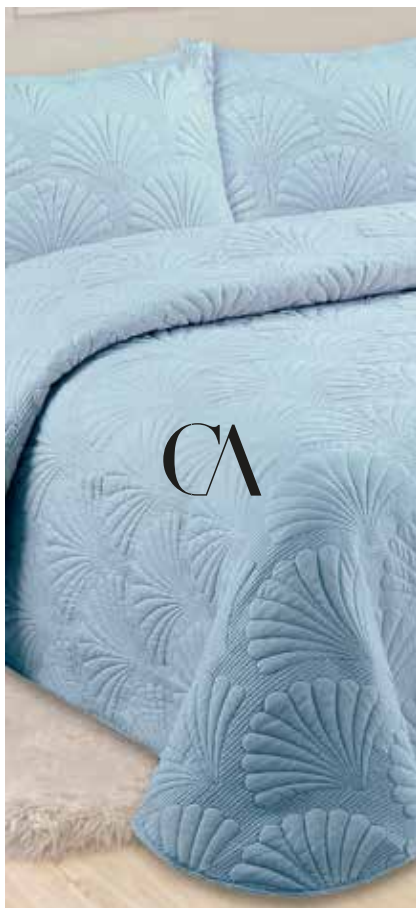

04. AZUL SOLTEIRO | CASAL