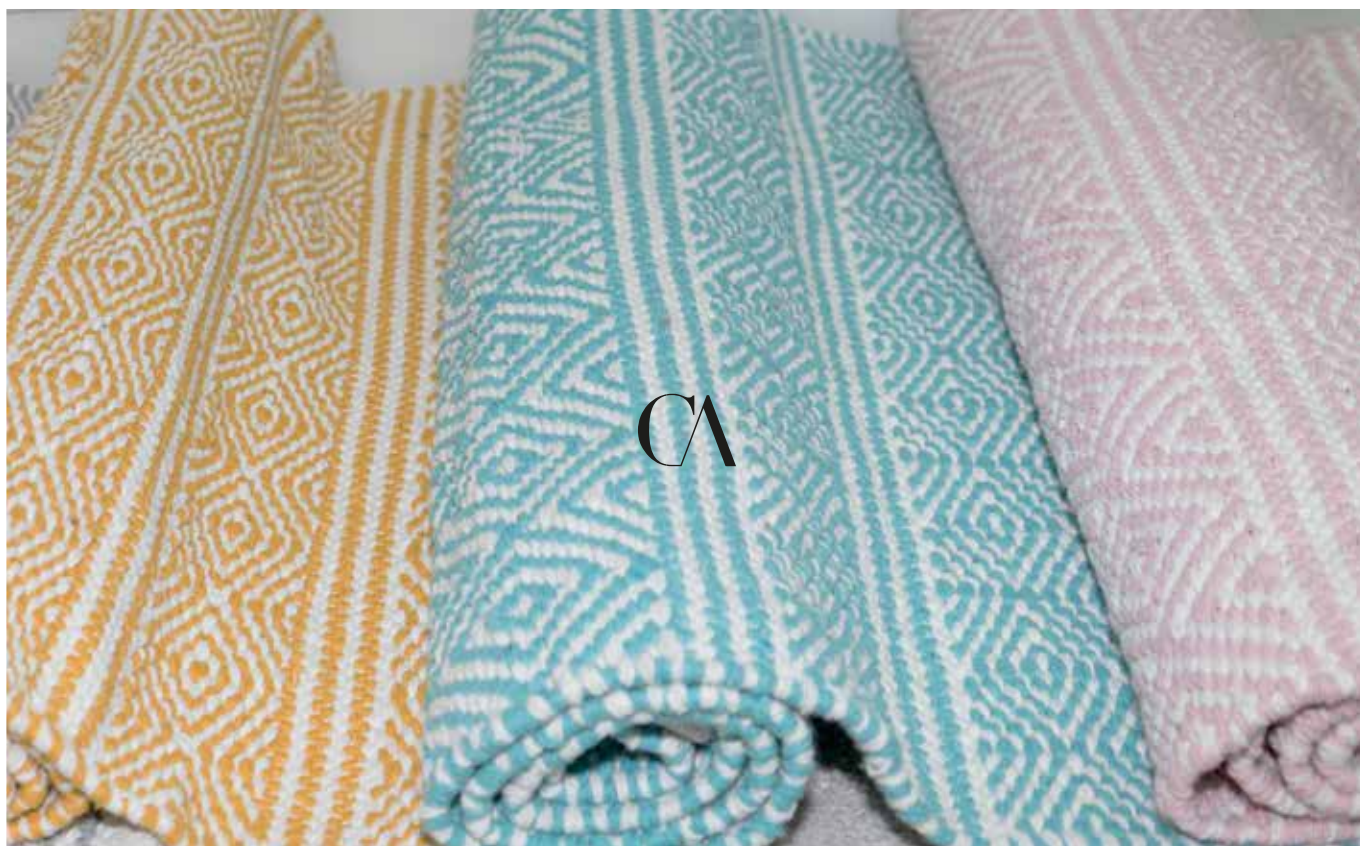

CINZA | ÁQUA | VISON | ROSA | MOSTARDA

60X110 CM | 70X120
80X150 CM | 120X160 CM

MATIAS

**80% ALGODÃO
20% POLIÉSTER**