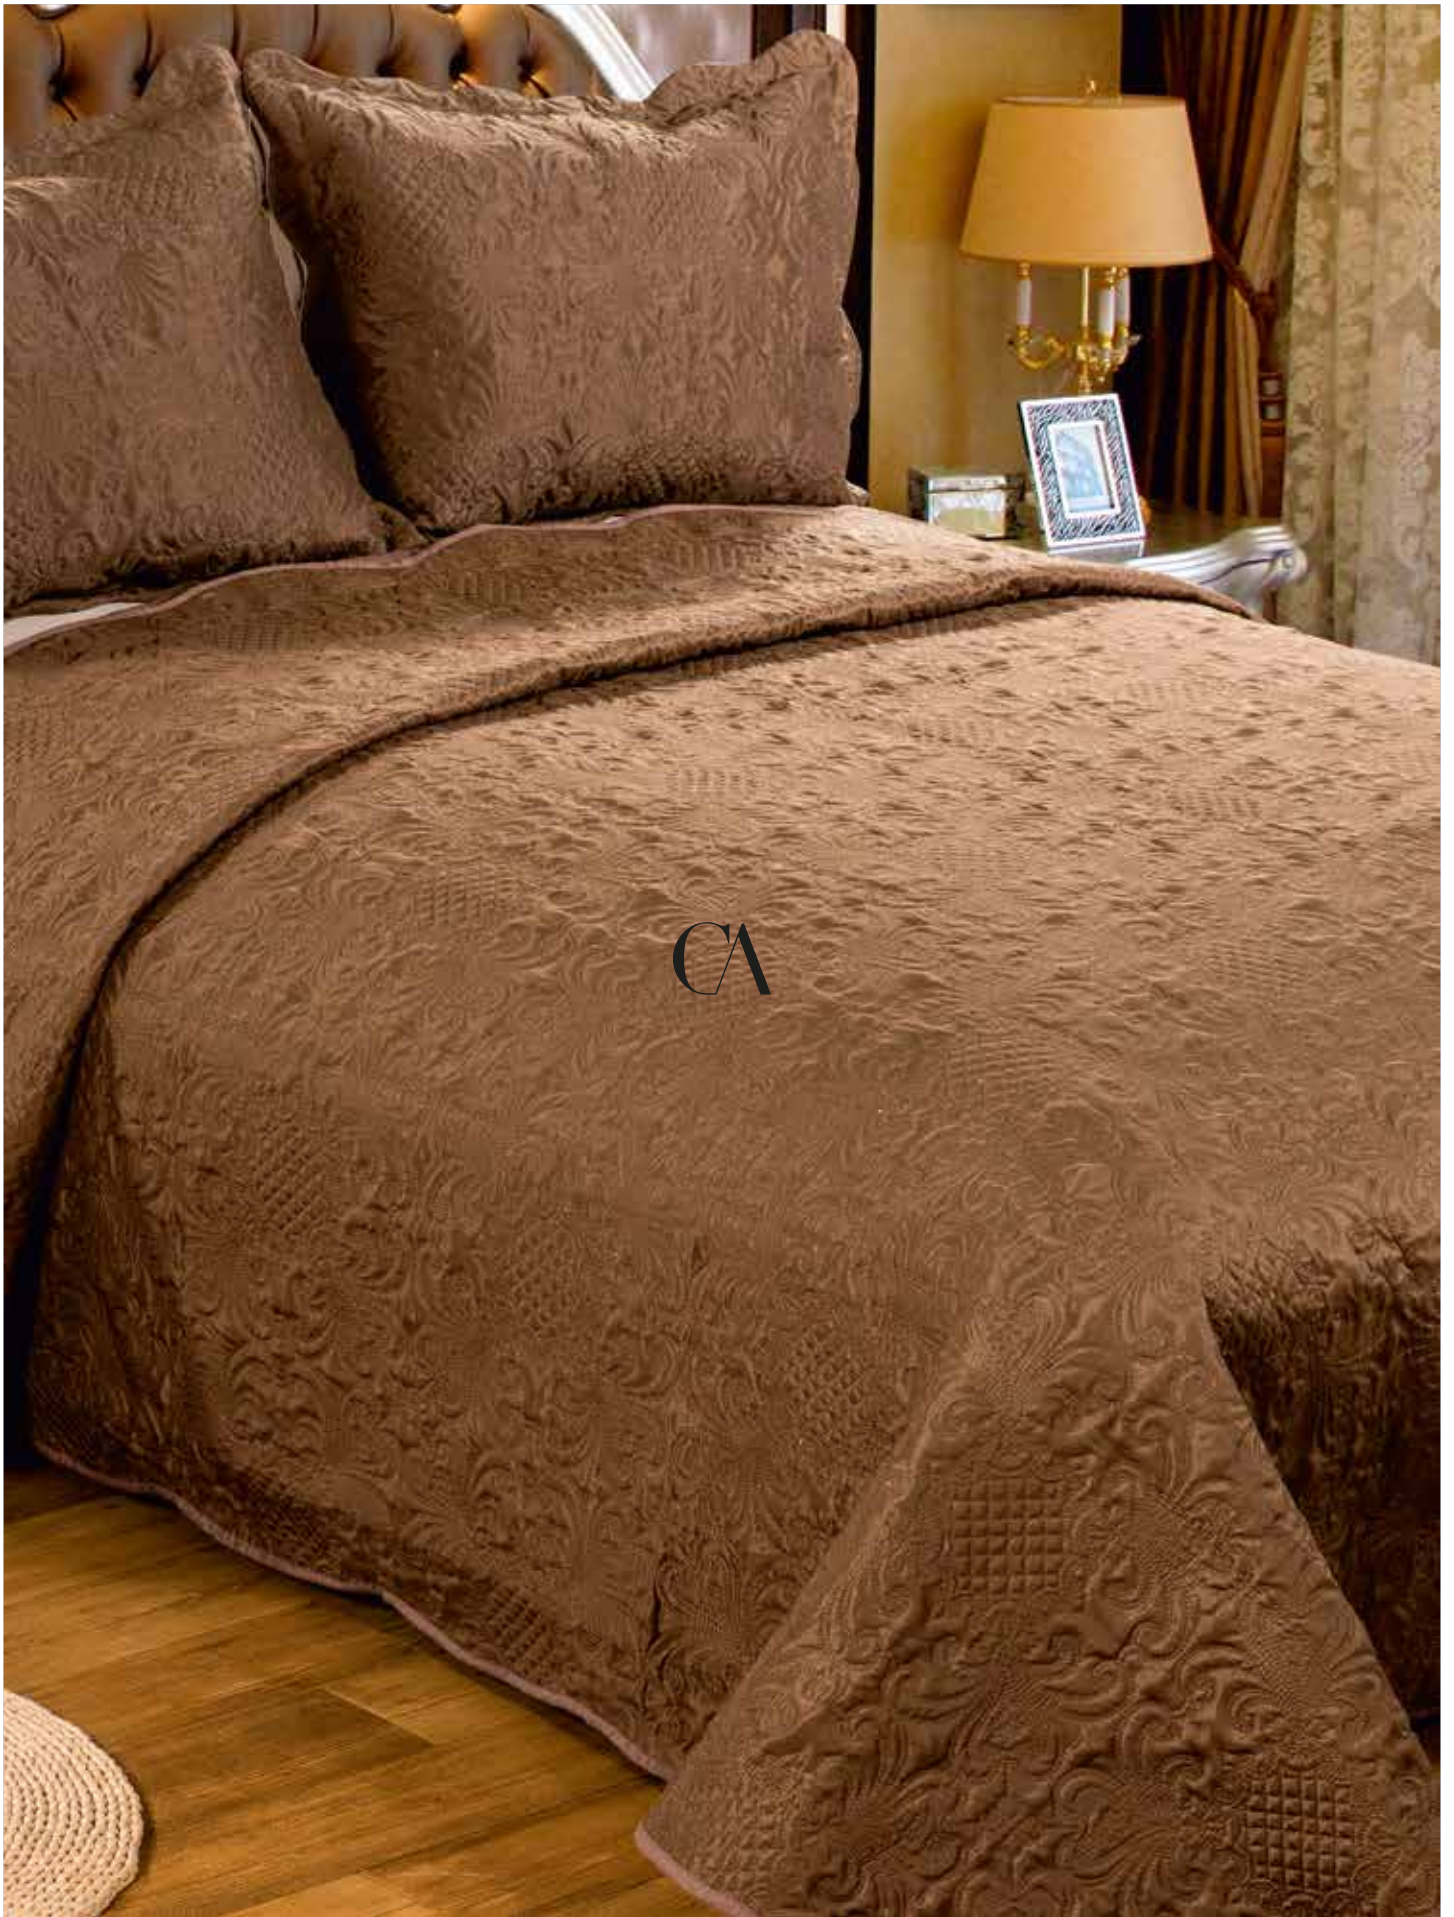

1702

CASAL

CA

1703

CASAL

250X260 CM - 2 ALMOFADAS (45X60 CM)
BOUTI STONE WASH - 100% ALGODÃO

CA

1730