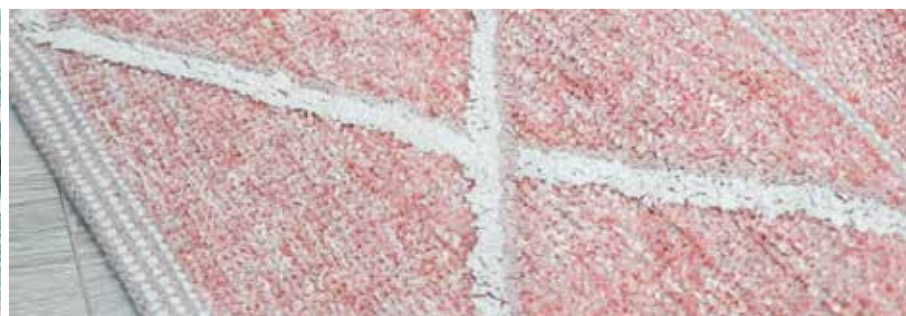

REF. VELUDO - BEGE
2 ALMOFADAS - 45X45 CM
COBRE PÉS - 60X220 CM.

REF. VELUDO - TELHA
2 ALMOFADAS - 45X45 CM
COBRE PÉS - 60X220 CM.

TAPETES

BEGE | TAUPE | CINZA | VERDE-ÁGUA | ROSA

80X150 CM | 120X160 CM | 140X190
160X220 CM | 190X290 CM | TERNO